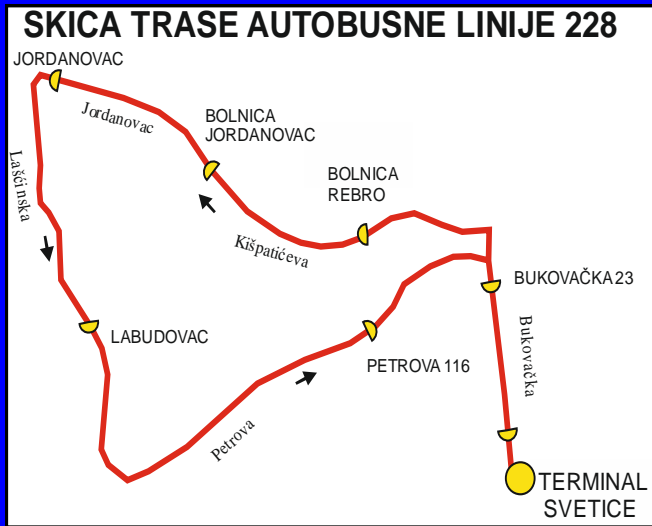

BROJ LINIJE: **228**

U PROMETU OD: 08.07.2024.

NAZIV LINIJE: **Svetice - Rebro - Svetice**

SVETICE					RADNI DAN					REBRO				
sati	minute				sati	minute				sati	minute			
4					4					4				
5	15	30	45		5					5				
6	00	15	30	40	50	6				6				
7	00	15	30	40	50	7				7				
8	00	10	20	30	45	8				8				
9	00	15	30	45		9				9				
10	00	15	30	45		10				10				
11	00	15	30	45		11				11				
12	00	15	30	45		12				12				
13	00	15	30	45		13				13				
14	00	15	30	45		14				14				
15	00	15	30	45		15				15				
16	00	15	30	45		16				16				
17	00	15	30	45		17				17				
18	00	15	45		18					18				
19	15	45			19					19				
20	15	40			20					20				
21					21					21				
22					22					22				
23					23					23				
0					0					0				

SVETICE					SUBOTA					REBRO				
sati	minute				sati	minute				sati	minute			
4					4					4				
5	15	45			5					5				
6	15	45			6					6				
7	15	45			7					7				
8	15	45			8					8				
9	15	45			9					9				
10	15	45			10					10				
11	15	45			11					11				
12	15	45			12					12				
13	15	45			13					13				
14	15	45			14					14				
15	15	45			15					15				
16	15	45			16					16				
17	15	45			17					17				
18	15	45			18					18				
19	30				19					19				
20	05				20					20				
21					21					21				
22					22					22				
23					23					23				
0					0					0				

Napomena: okvirno vrijeme vožnje od Svetica do bolnice Rebro je od 3 - 5 minuta

Linija 228 je kružna, pa su određena vremena polazaka samo iz Svetica

u satima označenim sivom bojom nema polazaka

Na predviđeno vrijeme polaska/dolaska, mogu utjecati poremećaji u prometu, vremenski uvjeti ili druge izvanredne okolnosti.